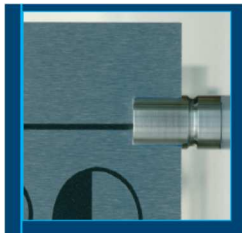

CC15KIT1
Kit cabo
fixação
tecto/chão